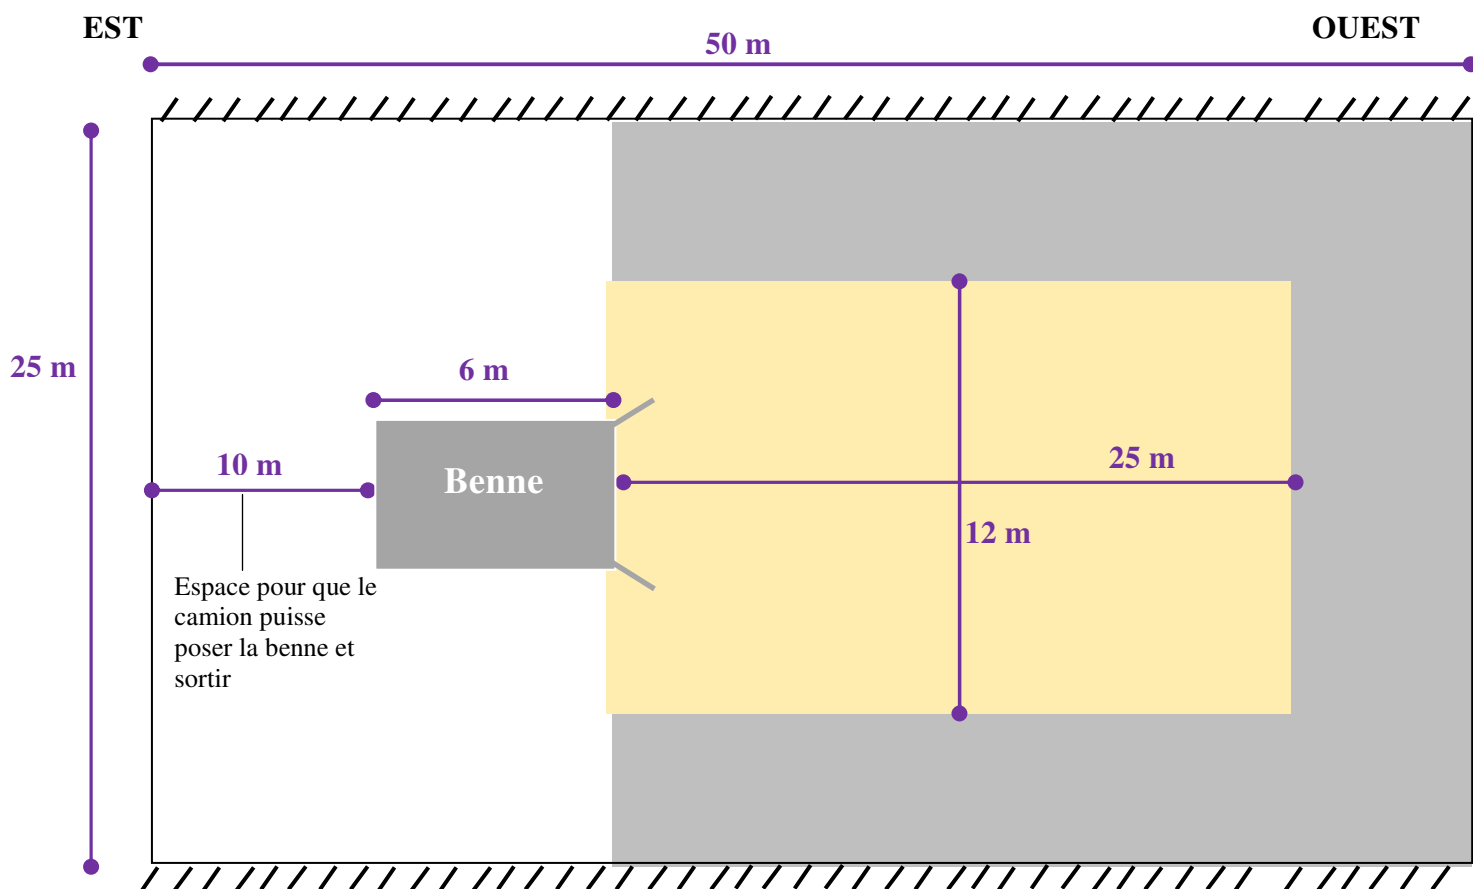

LIEU DE REPRESENTATION

La benne doit être orientée de telle sorte que le soleil couchant soit face à l'ouverture de la benne, pour que le public n'ait pas le soleil dans les yeux

JAUGE : 600 personnes

Espace de jeu

Espace pour le public